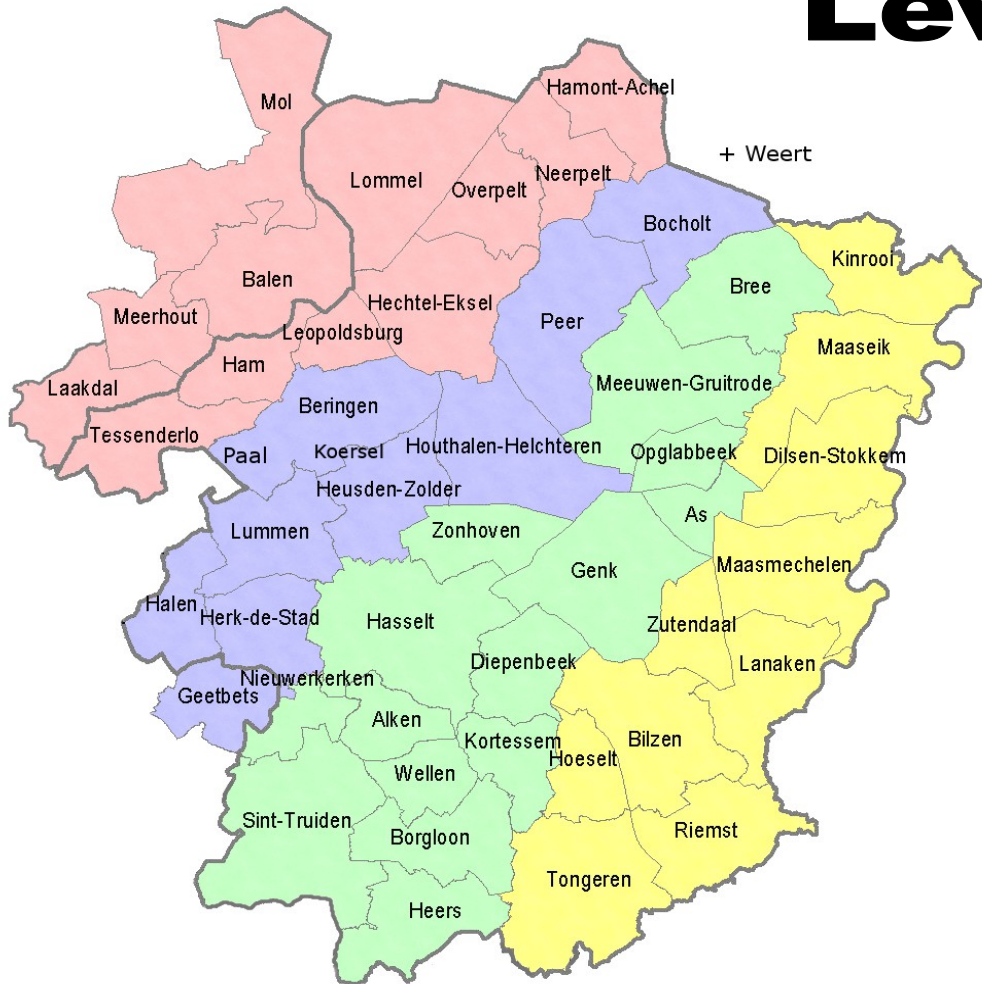

# Leveringen

**Maandag**  
Tussen 18.00 en 21.00 uur

**Woensdag**  
Tussen 18.00 en 21.00 uur

**Donderdag**  
Tussen 18.00 en 21.00 uur

**Vrijdag**  
Tussen 18.00 en 21.00 uur

Industrieterrein "Vostert"  
Kipdorpstraat 38, Bree

(+32) 0479 69 27 21  
[www.canispurus.be](http://www.canispurus.be)